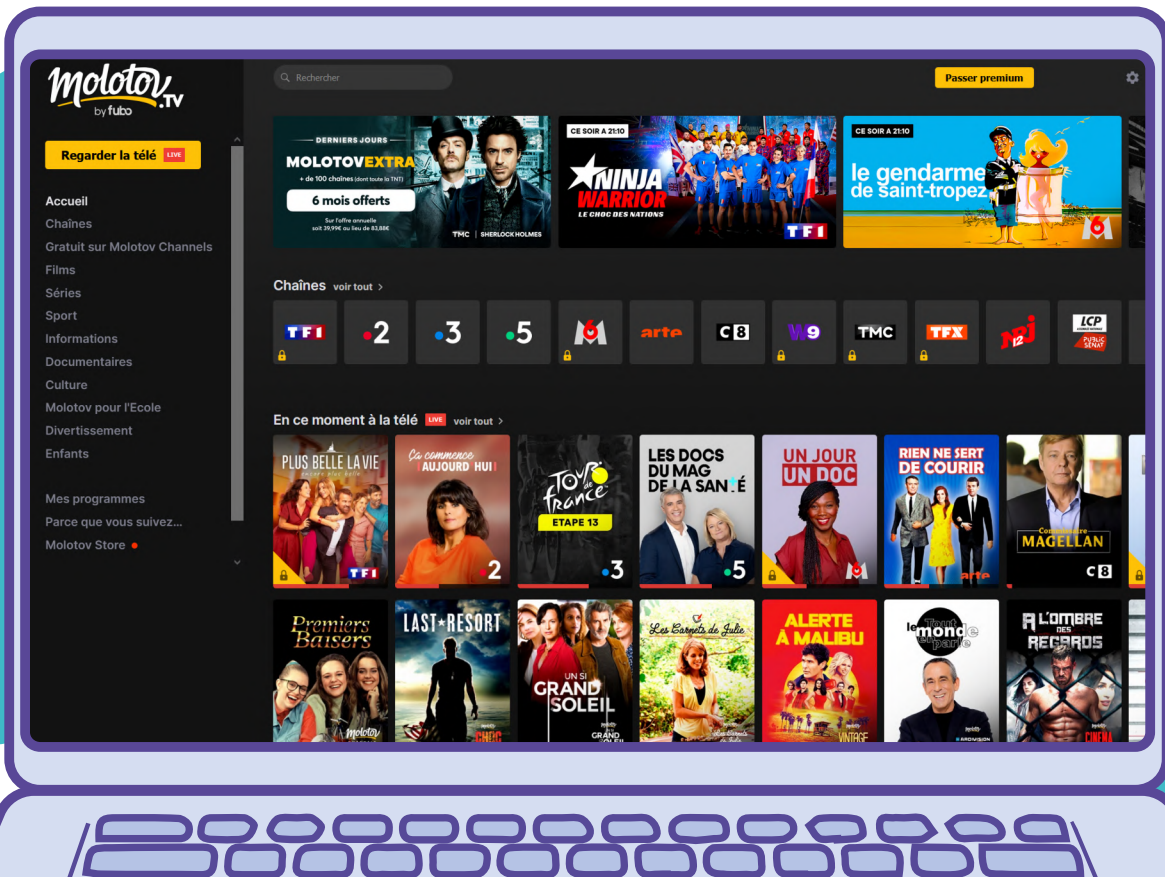

Vos programmes TV sur PC

À l'aide de logiciels à installer sur votre PC.