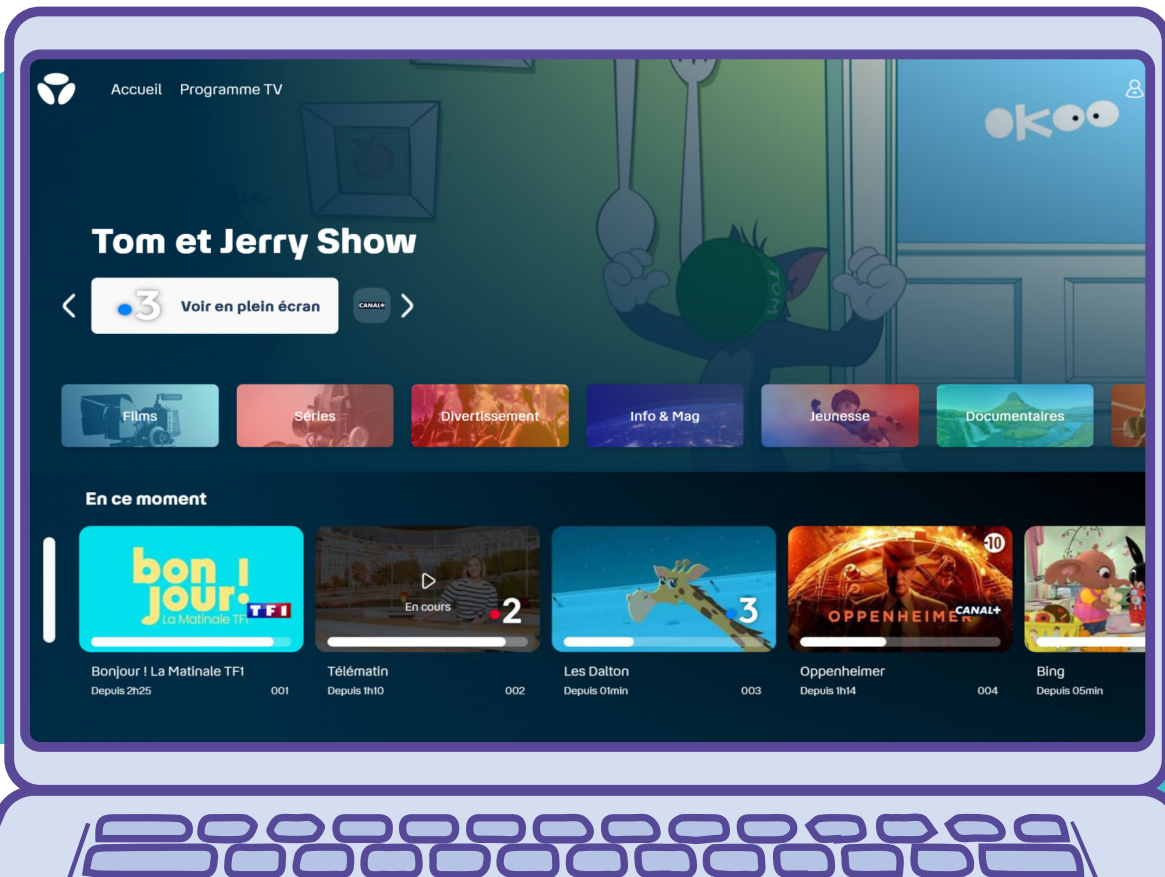

Vos programmes TV sur PC

Votre fournisseur d'accès à internet propose l'accès aux chaînes de télévision à partir de leur site web.