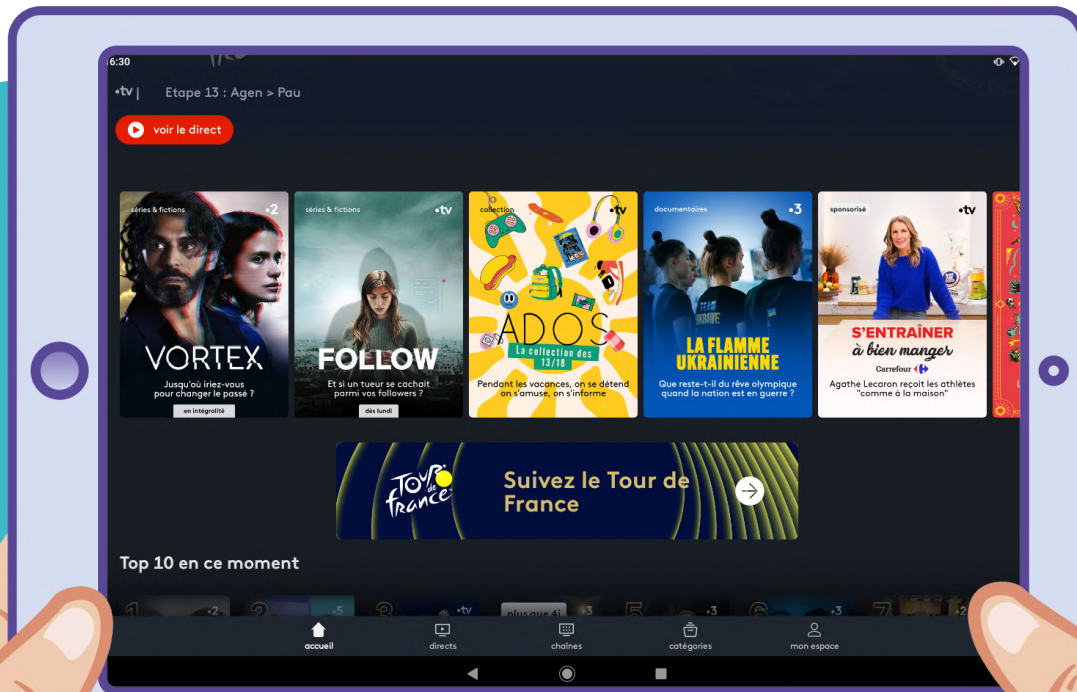

# Vos programmes tv sur smartphone ou tablette

En téléchargeant sur le Play store ou l'App Store :

- L'application de votre FAI

- L'application de vos chaînes préférées

- Une application spécialisée

# Découverte

**des plateformes de streaming.  
Une variété de contenus TV, SVOD  
VOD à explorer.**