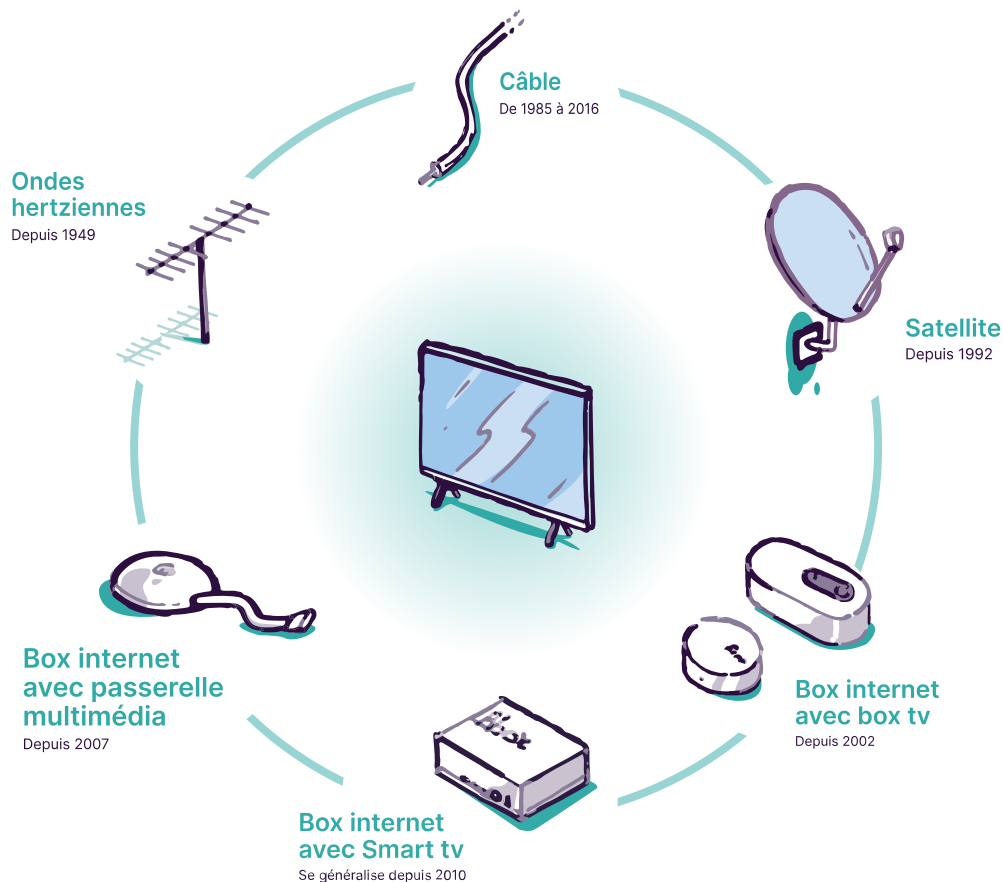

# L'évolution de la Connexion TV

- 1 - Une antenne râteau (gratuit)
- 2 - Le câble
- 3 - Une antenne satellite.  
(Nécessite un décodeur ou module TV, ainsi qu'une carte d'accès à renouveler).
- 4 - Une box internet et une box TV.  
(Nécessite un abonnement auprès d'un FAI).
- 5 - Une box internet et une smart TV.  
(Nécessite un abonnement auprès d'un FAI).
- 6 - Une box internet et une passerelle multimédia (clé ou un boîtier TV).  
(Nécessite un abonnement auprès d'un FAI).

# C'est quoi une passerelle multimédia ?

Une passerelle multimédia ou clef TV est un petit appareil qui se connecte à votre téléviseur pour le transformer en "smart TV" ou télévision connectée.

**Exemple :** la box TV fourni pour votre FAI, Google chromecast, Amazon Fire TV Stick, Apple TV...

- Permet de diffuser (ou "caster") du contenu depuis internet ou d'un appareils mobiles directement sur votre grand écran TV.
- Permet d'accéder aux plateformes de streaming tel que Netflix, Disney +, YouTube...
- Permet d'installer des applications supplémentaires.

# Définitions

- **Streaming**

C'est un procédé permettant aux utilisateurs d'accéder immédiatement aux contenus sélectionnés sans avoir à attendre le téléchargement complet des fichiers vidéo.

- **VOD** (Vidéo à la demande).