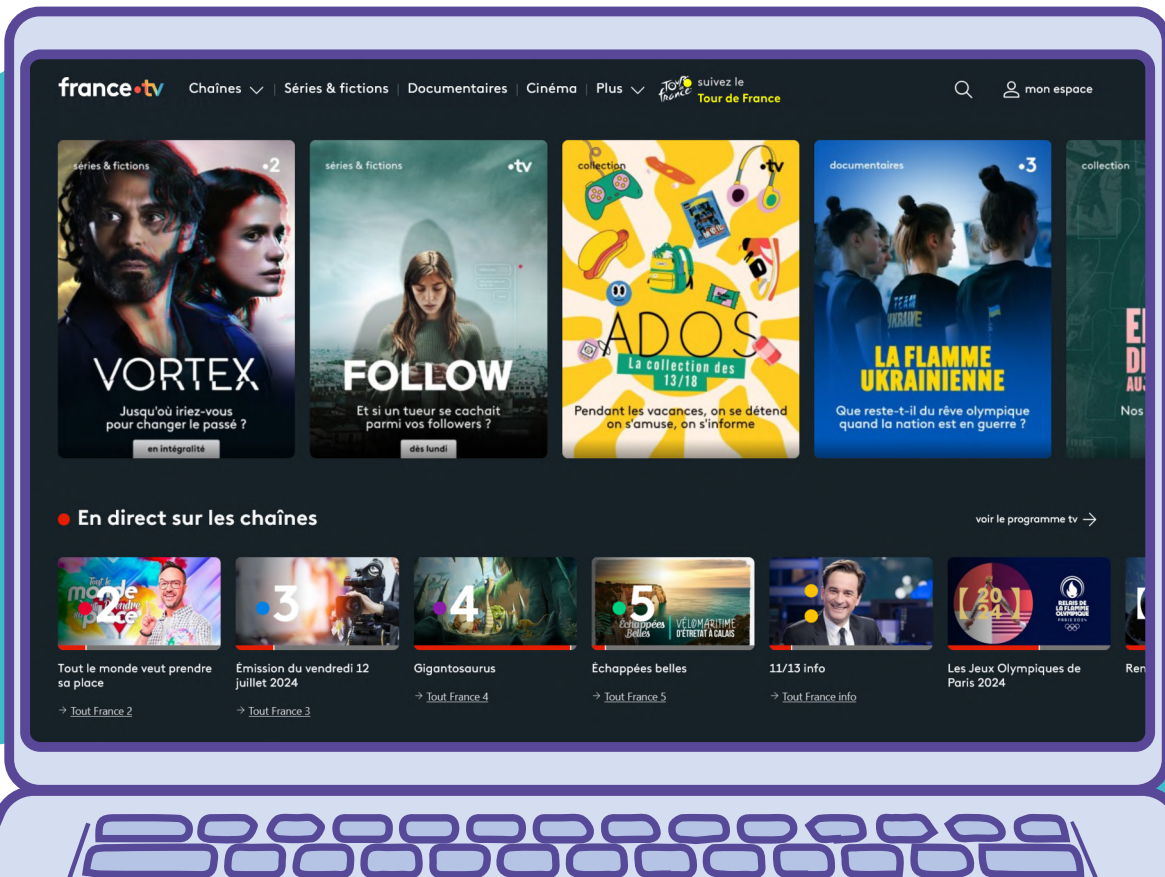

Vos programmes TV sur PC

Directement sur les sites web
des chaînes respectives.