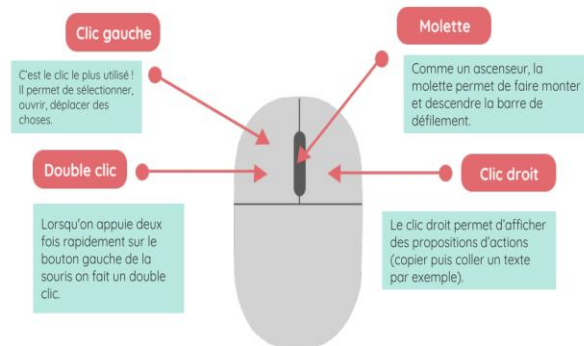

Ouvrir un navigateur et observer les différents formes que prend le curseur !

Déplaçons-nous avec la souris !

Différents exercices avec LIMBO

- ✓ Curseur
- ✓ Clic gauche
- ✓ Double clic
- ✓ Clic droit
- ✓ Molette

Le glisser-déposer

La fonction **glisser-déposer** consiste à déplacer un élément grâce à la souris (un fichier, un dossier, une icône...).

- ✓ Pour cela, il faut cliquer sur l'élément que l'on souhaite déplacer et **maintenir le clic** (gauche)
- ✓ Ensuite, il faut déplacer la souris vers l'emplacement souhaité tout en maintenant le clic enfoncé.
- ✓ Pour finir, il faut relâcher le clic gauche.

Le glisser-déposer

EXERCICE : <https://lescahiersdudebutant.arpinix.org/exercices/glissedepose/index.html>

Vous savez maintenant...

Les différents types de souris

Les fonctions de la souris

- Vous déplacer
- Cliquer
- Faire un glisser-déposer