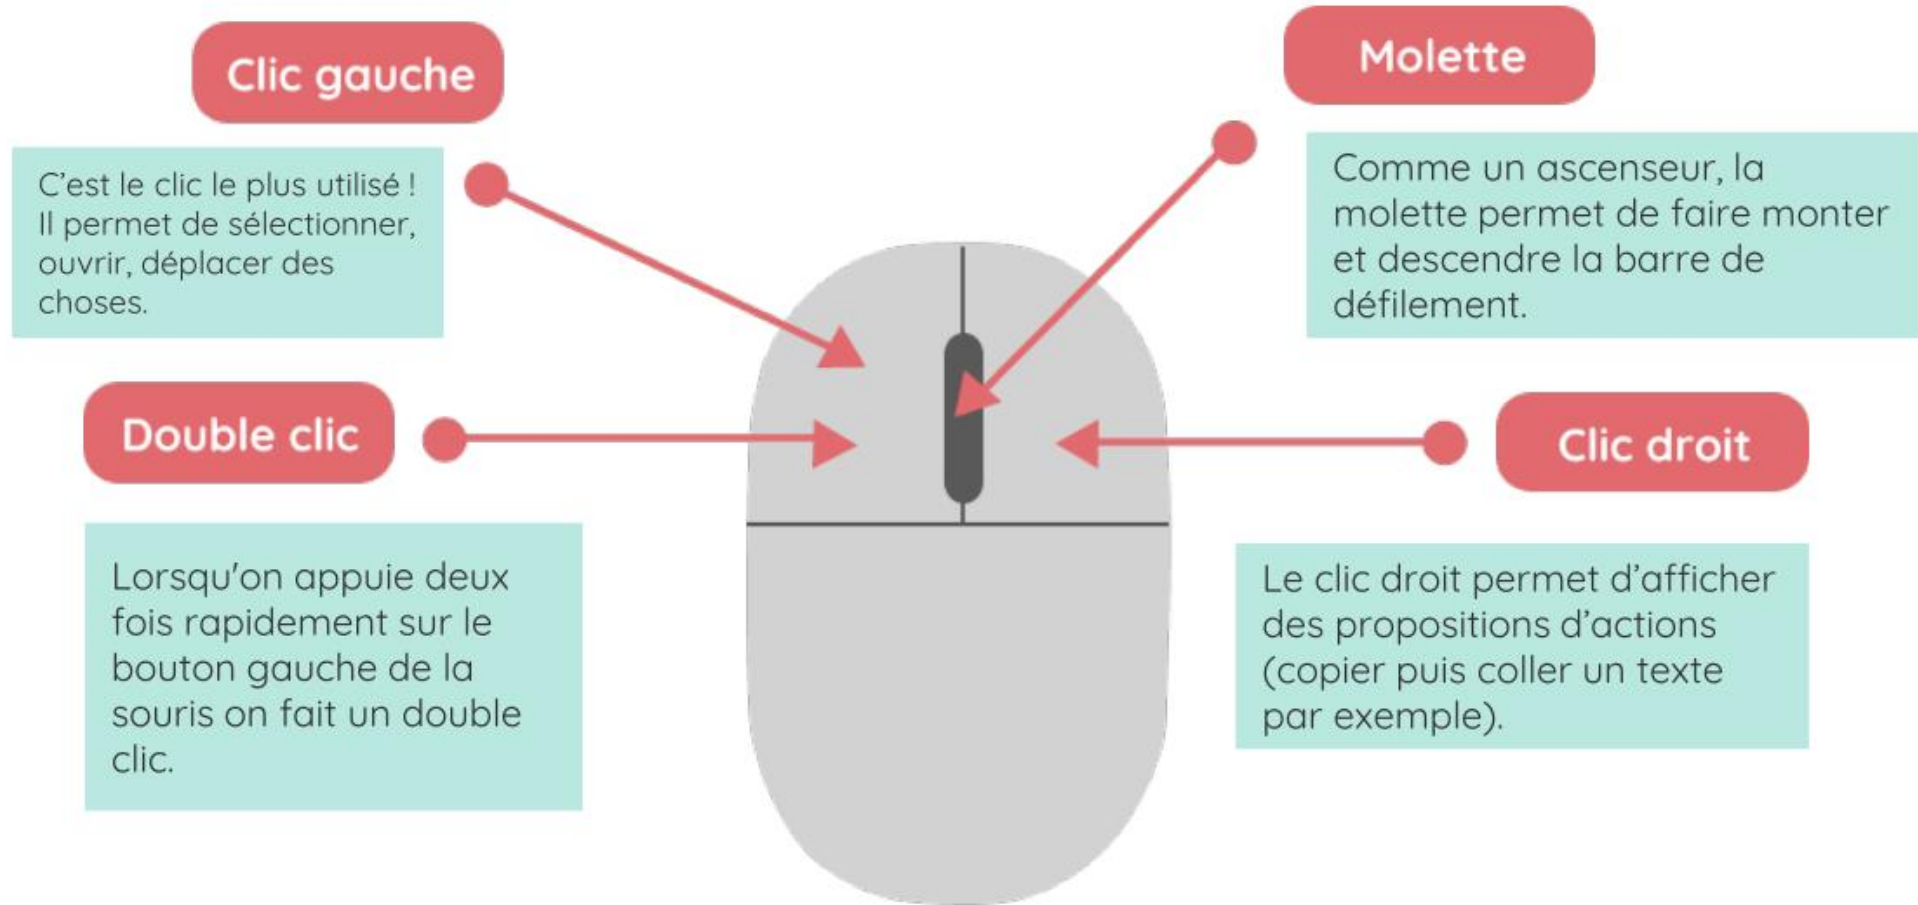

Les différents types de souris

- ✓ **La souris filaire** : un fil branché sur un **port USB** relie la souris à l'ordinateur.

Source image : pixabay.com Source image : pexels.com

- ✓ **La souris sans fil** : un récepteur est branché sur un port USB de l'ordinateur et communique avec la souris.

Source image : pixabay.com

- ✓ Le cousin de la souris: le **Touchpad ou pavé tactile**, présent sur les ordinateurs portables.

Source image : pixabay.com

Les fonctions de la souris

Les curseurs

La flèche joue le rôle de pointeur. Elle **INDIQUE** les endroits où vous pouvez cliquer.